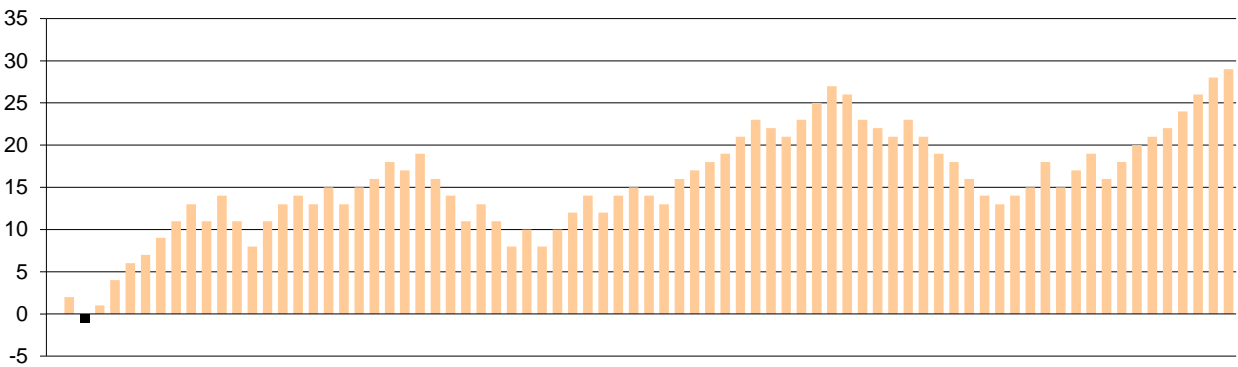

Starters - Subs ratio

Fastbreak Pts

Turnover Pts

Second Chance Pts

Possessions

Notes

Ο Ολυμπιακός είχε 111 κατοχές,
 εκ των οποίων κατέληξαν: 75 σε σουτ
 17 σε λάθος
 και 19 σε κερδ. φάουλ

GRAPHIC STATS

SCORE EVOLUTION

SCORE DIFFERENCE

LARGEST SCORING RUN

LARGEST LEAD