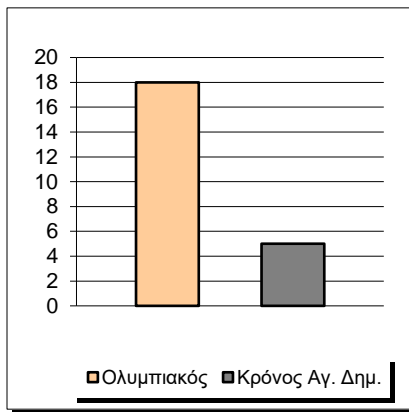

Starters - Subs ratio

Fastbreak Pts

Turnover Pts

Second Chance Pts

Possessions

Notes

Ο Ολυμπιακός είχε 111 κατοχές,
 εκ των οποίων κατέληξαν: 75 σε σουτ
 17 σε λάθος
 και 19 σε κερδ. φάουλ

GRAPHIC STATS

SCORE EVOLUTION

SCORE DIFFERENCE

LARGEST SCORING RUN

LARGEST LEAD