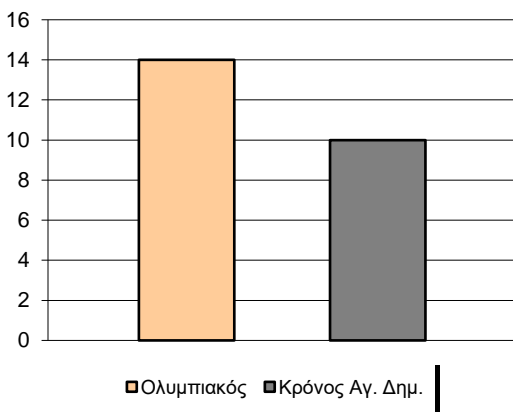

Starters - Subs ratio

Fastbreak Pts

Turnover Pts

Second Chance Pts

Possessions

Notes

Ο Ολυμπιακός είχε 111 κατοχές,
 εκ των οποίων κατέληξαν: 75 σε σουτ
 17 σε λάθος
 και 19 σε κερδ. φάουλ

GRAPHIC STATS

SCORE EVOLUTION

SCORE DIFFERENCE

LARGEST SCORING RUN

LARGEST LEAD