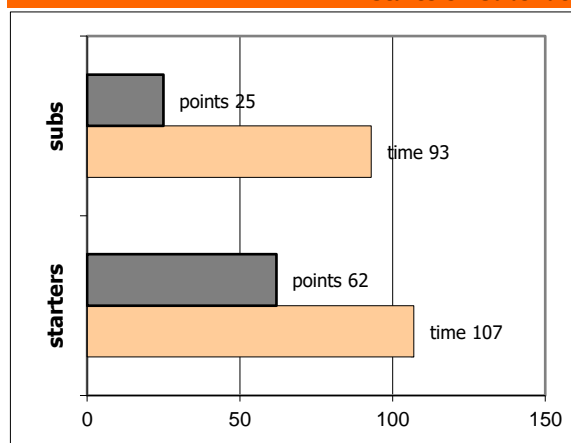

Referees: Κουλάφας, Κηρώσης

By Quarter	1	2	3	4
Κρόνος Αγ. Δημ.	12	22	15	9
Ολυμπιακός	27	23	15	22

End of Quarter	1	2	3	4
Κρόνος Αγ. Δημ.	12	34	49	58
Ολυμπιακός	27	50	65	87

Ολυμπιακός

Coach: Γ. Παντελάκης, Μ. Τζαγισβίλι

Fastbreaks: 9 / 11

#	Player	Time (min)	Pts	Ft	2Fg	3Fg	+/-	Rbs		As	St	Tu	Bl	Fouls		Eff
								de	of					dr	co	
4	Νόττας Γ.	22	12	0 / 0	3 / 6	2 / 2	12	2	0	1	2	0	1	2	3	15
5	Μπέκας Γ.	19	7	0 / 0	2 / 4	1 / 4	22	5	1	2	2	1	0	0	3	11
6	Παγουλάτος Αλ.	18	13	3 / 6	5 / 6	0 / 3	8	3	0	1	3	3	0	4	3	10
7	Νάστας Α.	21	2	0 / 0	1 / 4	0 / 0	5	2	3	1	0	2	0	0	1	3
8	Δελής Β.	14	4	0 / 0	2 / 3	0 / 3	8	0	0	0	0	1	0	0	3	-1
9	Παραλίκας Σ.	18	7	0 / 1	2 / 3	1 / 2	4	5	2	3	0	1	0	4	0	13
10	Κώνστας Στ.	5	2	0 / 0	1 / 1	0 / 0	10	0	0	1	2	0	0	0	0	5
11	Βαρδής Αχ.	19	8	1 / 1	2 / 3	1 / 2	13	3	1	3	1	2	0	1	1	12
12	Γκίκας Στ.	11	2	2 / 4	0 / 5	0 / 0	7	2	1	1	1	0	1	2	1	1
13	Κυλινηρέας Αλ.	4	0	0 / 0	0 / 0	0 / 1	6	1	0	0	0	0	0	0	0	0
14	Στάνκοβιτς Ντ.	25	20	6 / 7	7 / 12	0 / 3	27	5	3	3	3	4	1	5	0	22
15	Στριμπάκος Κ.	24	10	0 / 0	5 / 8	0 / 0	23	5	3	5	3	1	1	1	2	23
Team								1	0			2	0	0		
1st quarter			27	2 / 2	8 / 14	3 / 7	11	3	8	5	3	2	4	5	43	
2nd quarter			23	2 / 5	9 / 15	1 / 5	7	4	6	6	5	0	6	6	28	
3rd quarter			15	3 / 6	6 / 11	0 / 4	10	4	3	0	5	1	4	5	16	
4th quarter			22	5 / 6	7 / 15	1 / 4	6	3	4	6	4	1	5	1	26	
Final Stats		200	87	12 / 19	30 / 55	5 / 20	145	34	14	21	17	17	4	19	17	113
				63%	55%	25%	48									

Κρόνος Αγ. Δημ.

Coach: Β. Ξιούρας, Β. Δεγαίτας

#	Player	Pts	-	3s
4	Χρυσός Α.	0	-	0
5	Κουρουβακάλης Χ.	4	-	0
1	Δημητρόπουλος Γ.	3	-	0
7	Κρητικός Β.	6	-	2
8	Καλτσάς Α.	0	-	0
2	Νικολακάκος Κ.	14	-	3
16	Ταρατόρης Ι.	5	-	0
11	Ιγνατιάδης Π.	8	-	2
17	Καζάζης Ε.	10	-	1
13	Χριστοφιδέλλης Θ.	7	-	1
24	Καραμαλέγκος Ν.	0	-	0
30	Κουτρούλιας Α.	1	-	0

Starters - Subs ratio