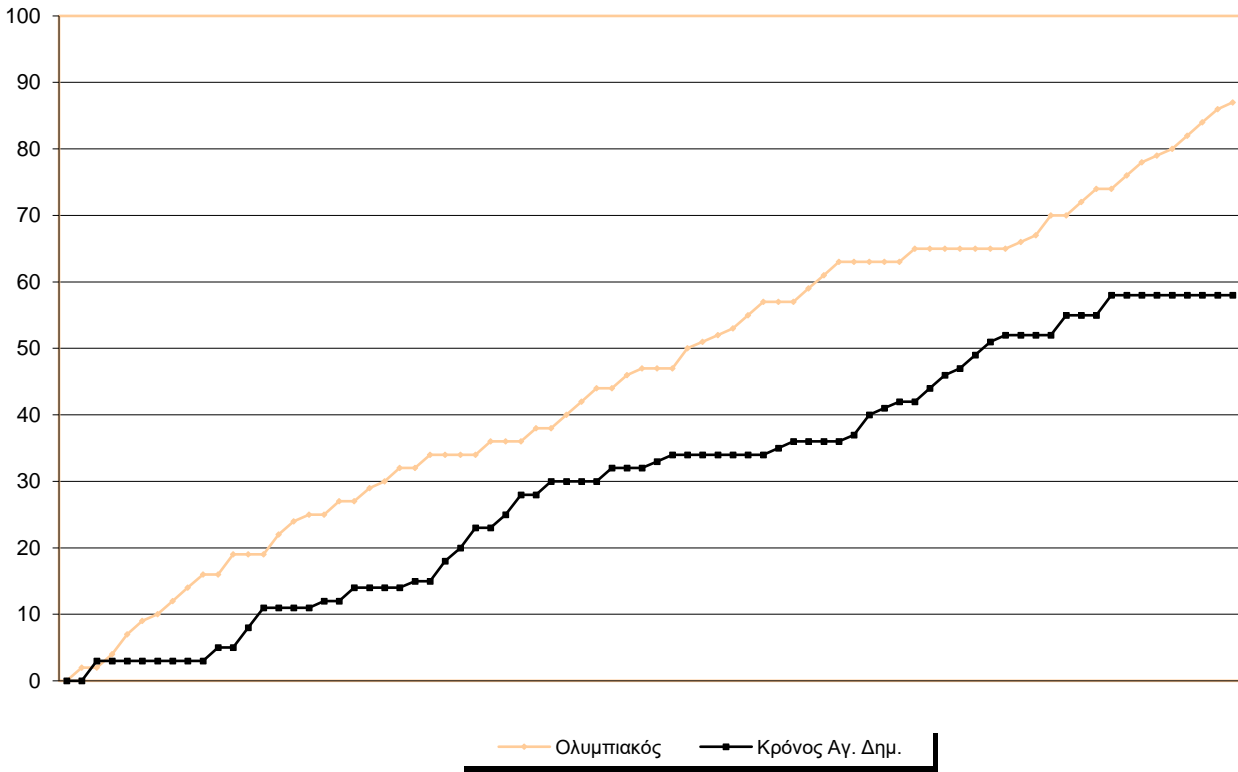

Starters - Subs ratio

Fastbreak Pts

Turnover Pts

Second Chance Pts

Possessions

Notes

Ο Ολυμπιακός είχε 111 κατοχές,
 εκ των οποίων κατέληξαν: 75 σε σουτ
 17 σε λάθος
 και 19 σε κερδ. φάουλ

GRAPHIC STATS

SCORE EVOLUTION

SCORE DIFFERENCE

LARGEST SCORING RUN

LARGEST LEAD