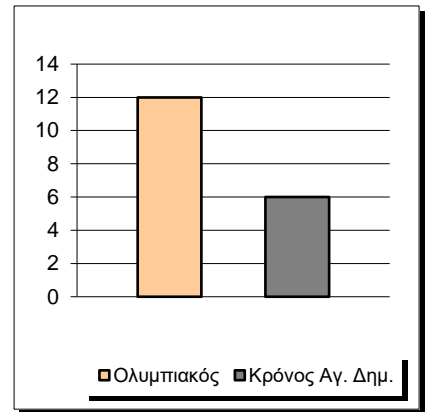

Starters - Subs ratio

Fastbreak Pts

Turnover Pts

Second Chance Pts

Possessions

Notes

Ο Ολυμπιακός είχε 111 κατοχές,
 εκ των οποίων κατέληξαν: 75 σε σουτ
 17 σε λάθος
 και 19 σε κερδ. φάουλ

GRAPHIC STATS

SCORE EVOLUTION

SCORE DIFFERENCE

LARGEST SCORING RUN

LARGEST LEAD