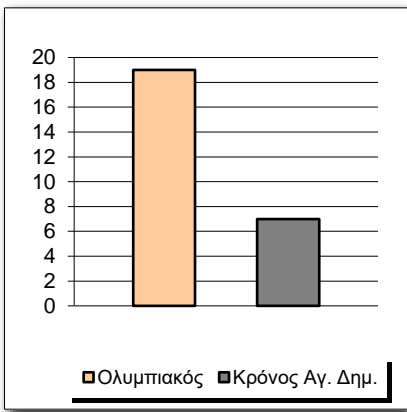

Starters - Subs ratio

Fastbreak Pts

Turnover Pts

Second Chance Pts

Possessions

Notes

Ο Ολυμπιακός είχε 111 κατοχές,
 εκ των οποίων κατέληξαν: 75 σε σουτ
 17 σε λάθος
 και 19 σε κερδ. φάουλ

GRAPHIC STATS

SCORE EVOLUTION

SCORE DIFFERENCE

LARGEST SCORING RUN

LARGEST LEAD